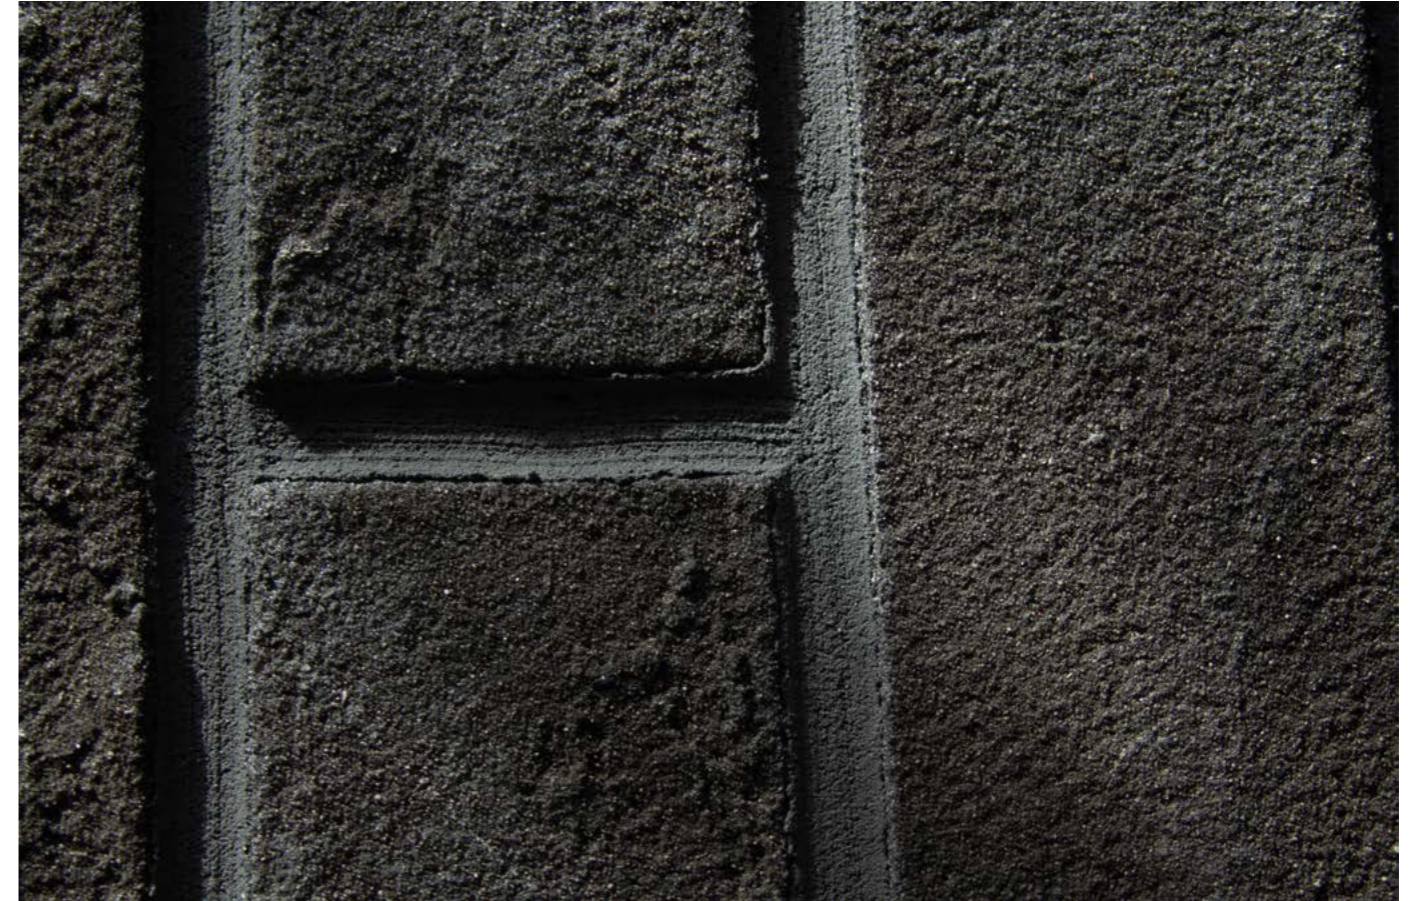

SOLTHERM BQS Briquettes organiques flexibles
SOLTHERM BQS flexible bricks
SOLTHERM BQS elastische Fliesen

- FR La gamme de briquettes flexibles SOLTHERM BQS que nous avons méticuleusement développée, offre une solution technologiquement moderne pour créer une façade traditionnelle et pérenne dans une multitude de nuances. Ces briquettes, qui peuvent être appliquées aussi bien sur des bâtiments traditionnels que contemporains, s'imposent de manière grandissante comme une source d'inspiration.
- EN SOLTHERM BQS flexible bricks developed by us is a state-of-the-art solution to give a touch of originality to your exterior. Brick slips look great both on traditional or vintage design buildings, but they are more and more often an inspiration for modern minimalist designs.
- DE SOLTHERM BQS elastische - fliesen Die von uns entwickelte Linie der elastischen Fliesen SOLTHERM BQS mit Ziegeloptik ist eine moderne Lösung, mit der originelle Fassaden in vielen Farbvarianten gestaltet werden können. Die Fliesen mit Klinkeroptik eignen sich für traditionelle oder stilisierte Gebäude, werden aber immer öfter zu einer Inspiration auch für die Gestaltung moderner minimalistischer Formen.